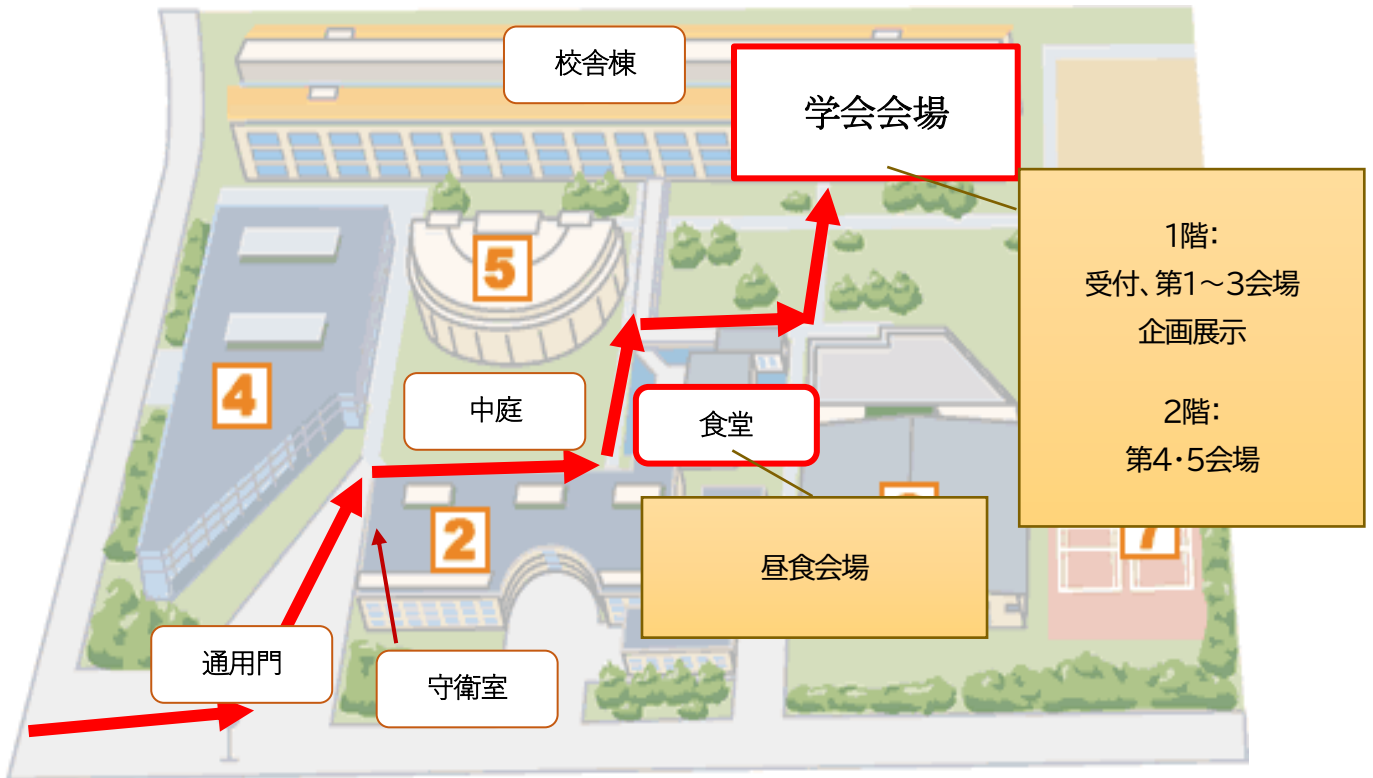

会場アクセス

東京都立大学 荒川キャンパス

〒116-8551 東京都荒川区東尾久 7-2-10

【アクセスマップ】

【アクセス方法】

<電車>

- 日暮里・舎人ライナー 熊野前駅下車 徒歩約5分
- 東京さくらトラム(都営荒川線) 熊野前駅下車 徒歩約5分

<都営バス>

- (端 44)系統 北千住駅から乗車の場合:「駒込病院」のバスにて 都立大荒川キャンパス前下車
徒歩約1分(所要時間約 25 分)
- (端 44)系統 田端駅から乗車の場合:「北千住駅」のバスにて 都立大荒川キャンパス前下車
徒歩約1分(所要時間約 20 分)

会場配置図（キャンパスマップ／会場図 1階・2階）

キャンパスマップ

都立大荒川キャンパス前(北千住駅方面行バス停)

※駐車場のご用意はございません。公共交通機関をご利用ください。

会場図 (1階)

会場図 (2階)