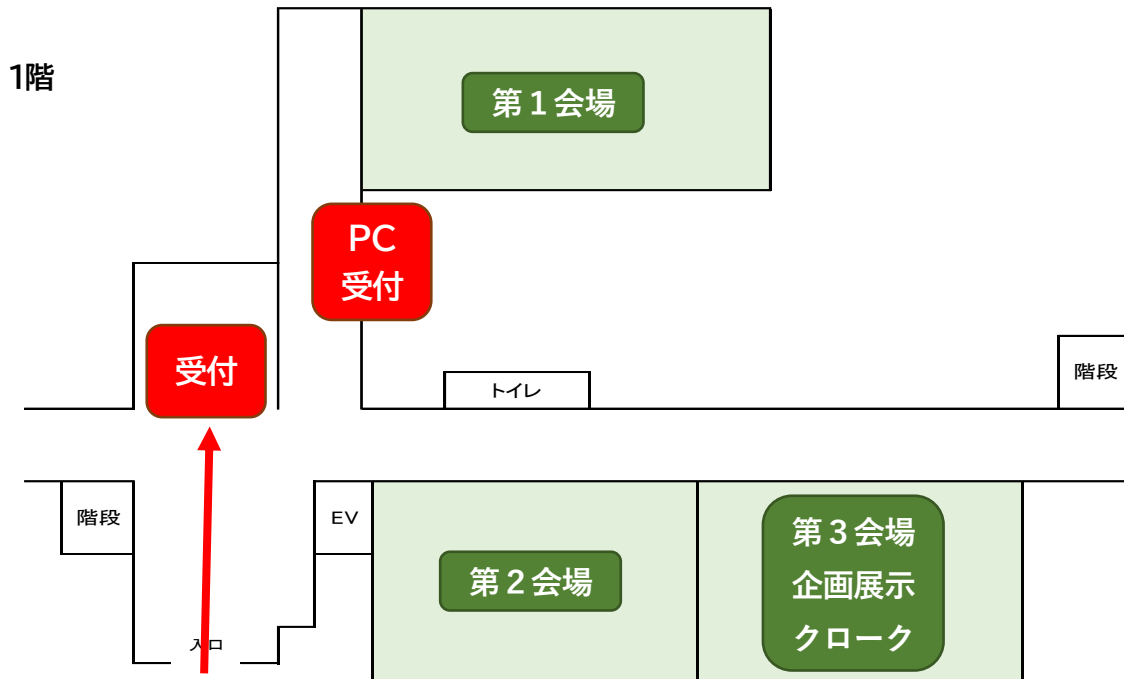

会場アクセス

東京都立大学 荒川キャンパス

〒116-8551 東京都荒川区東尾久 7-2-10

【アクセスマップ】

【アクセス方法】

<電車>

- 日暮里・舎人ライナー 熊野前駅下車 徒歩約5分
- 東京さくらトラム(都営荒川線) 熊野前駅下車 徒歩約5分

<都営バス>

- (端 44)系統 北千住駅から乗車の場合:「駒込病院」のバスにて 都立大荒川キャンパス前下車
徒歩約1分(所要時間約 25 分)
- (端 44)系統 田端駅から乗車の場合:「北千住駅」のバスにて 都立大荒川キャンパス前下車
徒歩約1分(所要時間約 20 分)

会場配置図（キャンパスマップ／会場図 1階・2階）

キャンパスマップ

都立大荒川キャンパス前(北千住駅方面行バス停)

※駐車場のご用意はございません。公共交通機関をご利用ください。

会場図 (1階)

会場図 (2階)