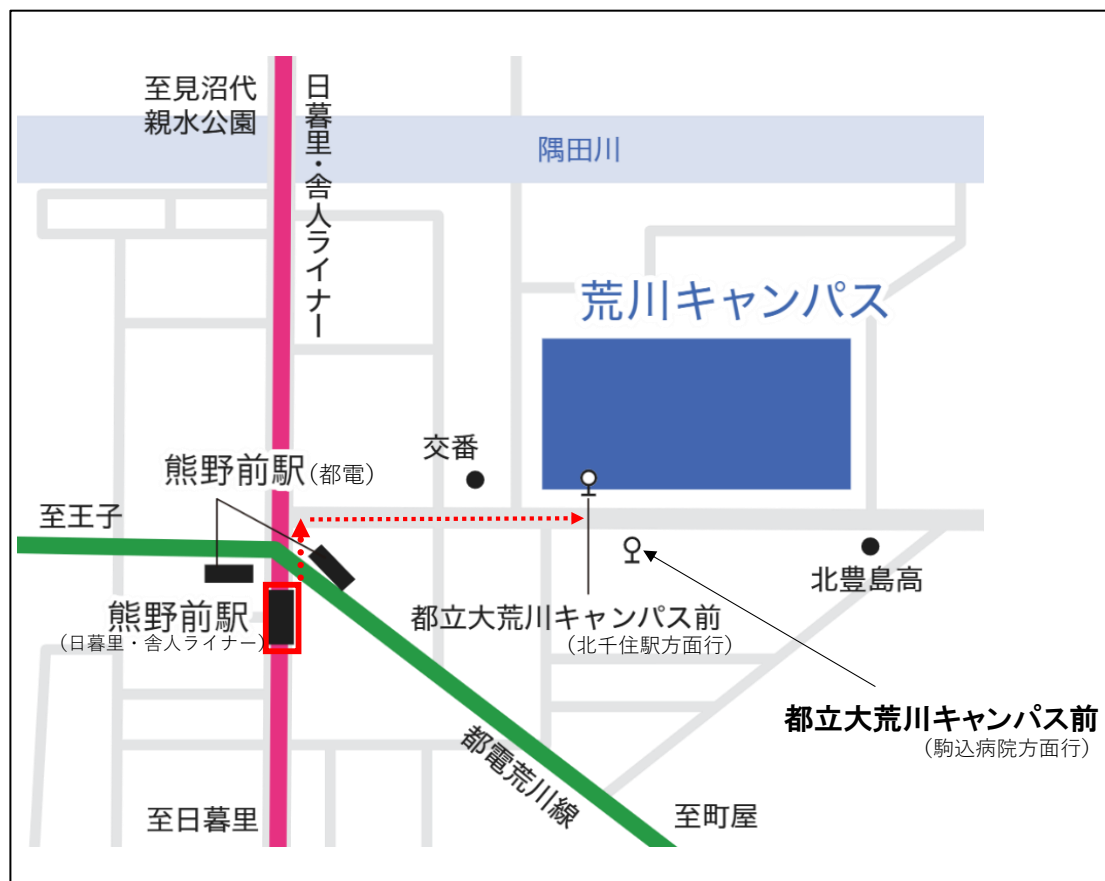

会場アクセス

東京都立大学 荒川キャンパス

〒116-8551 東京都荒川区東尾久 7-2-10

【アクセスマップ】

【アクセス方法】

<電車>

- 日暮里・舎人ライナー 熊野前駅下車 徒歩約5分
- 東京さくらトラム(都営荒川線) 熊野前駅下車 徒歩約5分

<都営バス>

- (端 44)系統 北千住駅から乗車の場合:「駒込病院」のバスにて 都立大荒川キャンパス前下車
徒歩約1分(所要時間約 25 分)
- (端 44)系統 田端駅から乗車の場合:「北千住駅」のバスにて 都立大荒川キャンパス前下車
徒歩約1分(所要時間約 20 分)

会場配置図（キャンパスマップ／会場図 1階・2階）

キャンパスマップ

都立大荒川キャンパス前(北千住駅方面行バス停)

※駐車場のご用意はございません。公共交通機関をご利用ください。

会場図 (1階)

会場図 (2階)